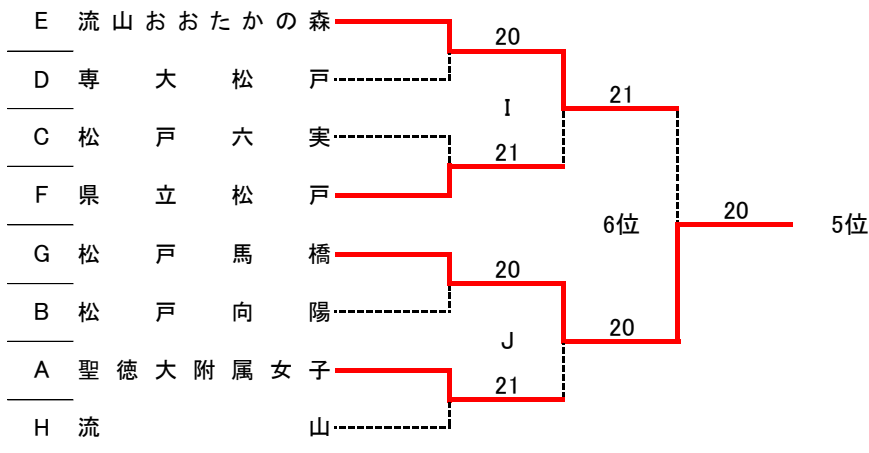

平成28年度 第11地区春季テニス大会女子団体戦

4/9(土) 栗ヶ沢公園

順位戦

※ 同対戦は最初の結果を優先する。

3位決定戦

2位決定戦

7位決定戦