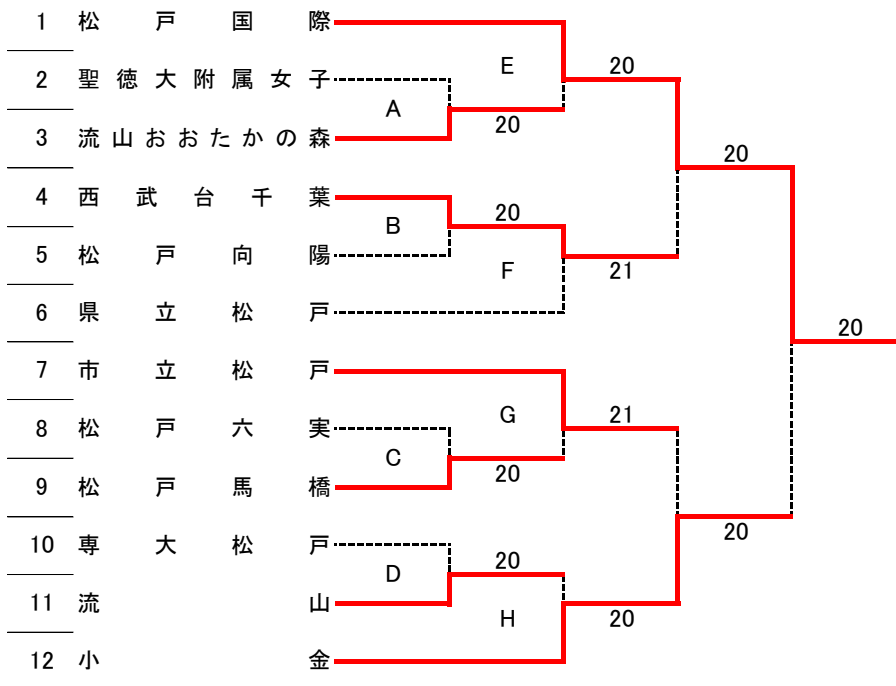

平成28年度 第11地区春季テニス大会女子団体戦

4/9(土) 栗ヶ沢公園

順位戦

※ 同対戦は最初の結果を優先する。

3位決定戦

2位決定戦

7位決定戦